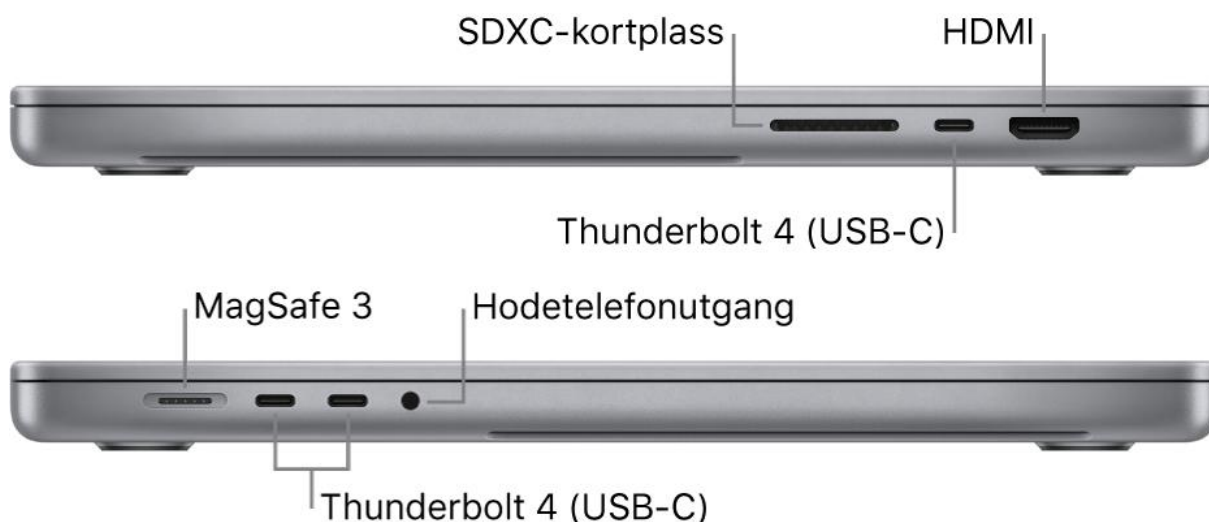

Lagring⁴

Apple M2 Pro-chip

- 512 GB SSD
 - *Kan konfigureres med: 1 TB, 2 TB, 4 TB eller 8 TB*

Apple M2 Max-chip

- 1 TB SSD
 - *Kan konfigureres med: 2 TB, 4 TB eller 8 TB*

Lading og utvidelser

- SDXC-kortplass
- HDMI-port
- 3,5 mm hodetelefonutgang
- MagSafe 3-port
- Tre Thunderbolt 4-porter (USB-C) med støtte for:
 - Lading
 - DisplayPort
 - Thunderbolt 4 (opptil 40 Gbps)
 - USB 4 (opptil 40 Gbps)

Skjermstøtte

M2 Pro

Støtte for samtidig visning med full oppløsning på den innebygde skjermen med en milliard farger og:

- opptil to eksterne skjermer med oppløsning på opptil 6K ved 60 Hz over Thunderbolt, eller én ekstern skjerm med oppløsning på opptil 6K ved 60 Hz over Thunderbolt, og én ekstern skjerm med oppløsning på opptil 4K ved 144 Hz over HDMI
- én ekstern skjerm med oppløsning på 8K ved 60 Hz eller én ekstern skjerm med oppløsning på 4K ved 240 Hz over HDMI